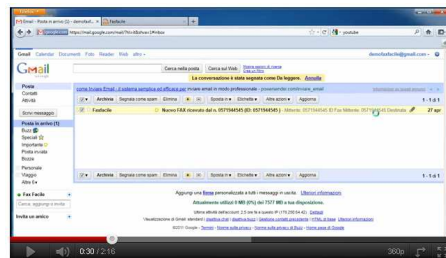

IL SERVIZIO FAX FACILE

Fax Facile è il servizio professionale di faxing elettronico che consente di ricevere ed inviare fax per posta elettronica ed attraverso un semplice pannello Web.

PLUS

- Con Fax Facile **si ottimizzano i costi fissi**: una linea dedicata per il fax ha un canone annuale molto più elevato rispetto a quello di Fax Facile.
- E' possibile attivare il servizio Fax Facile su numerazioni geografiche, sia nuove che portate, oppure su **interni di un GNR (Selezione Passante)**, sia nuovo che portato.
- Tutti i fax inviati e ricevuti sono conservati in formato PDF nel pannello Web riservato.
- Tutti i fax ricevuti sono inoltrati per posta elettronica ad uno o più indirizzi che il Cliente può inserire ed amministrare autonomamente con il pannello Web a lui riservato.
- Con Fax Facile è possibile ricevere ed inviare i fax da qualsiasi postazione connessa ad Internet: ufficio, casa, albergo, palmare, cellulare, etc...
- L'invio dei fax può avvenire sia utilizzando il messaggio di posta elettronica che l'area Web riservata.
- E' possibile **inviare e ricevere più fax simultaneamente**: teoricamente non ci sono limiti al numero di fax contemporanei che e' possibile riceve e spedire.
- E' possibile **inviare fax in diversi formati**: TIFF, MSG, PDF, PUB, PUBX, XLSX, XLS, RTF, TIF, JPG, JPEG, BMP, CSV, DOC, DOCX, EML, GIF, ICO, J2K, JP2, JPC.
- Fax Facile consente di ottimizzare la gestione dei fax: la ricezione e la trasmissione dei documenti non è condizionata dal toner, carta, linea telefonica occupata, etc...
- I fax arrivano all'utente come allegati PDF ad un messaggio e-mail in modo riservato e possono essere facilmente archiviati, condivisi, stampati, ritrasmessi, etc...

Le video guide al servizio Fax Facile

LISTINO UTENTE FINALE DEL SERVIZIO FAX FACILE

*Aggiornato a Marzo 2011 - Richiedete l'ultimo listino aggiornato a sales@timenet.it
Tutti i prezzi sono IVA esclusa (salvo dove espressamente indicato "IVA compresa")*