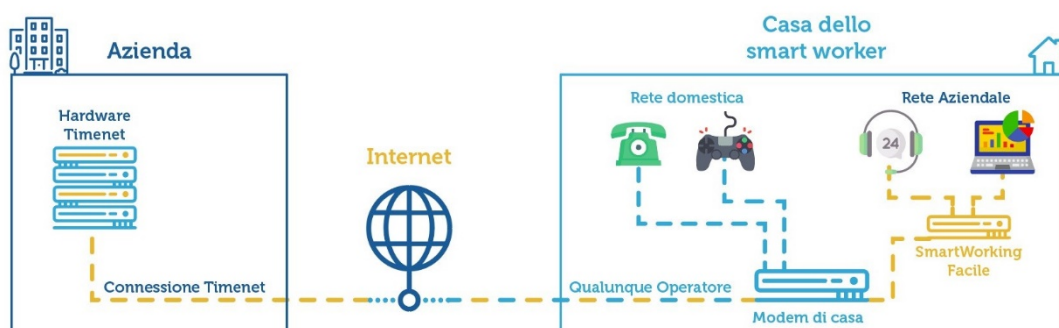

Smart Working e Telelavoro

Lavorare al di fuori dello spazio abituale di lavoro è una prassi sempre più comune. Sia che intendiamo lavorare da casa, sia che intendiamo più genericamente lavorare da qualunque posto non sia l'ufficio principale.

Smartworking Facile si configura come una soluzione veloce e sicura per trasformare qualunque modem di uso domestico in un tunnel VPN che ci colleghi direttamente alla nostra rete di lavoro principale.

Nessuna configurazione necessaria

Smartworking Facile è un hardware che può essere recapitato direttamente a casa dello Smart Worker, che sarà perfettamente in grado di collegarlo al suo modem privato e connettersi alla rete aziendale senza bisogno di interventi tecnici in loco.

Come funziona?

Il presupposto è che la sede principale sia dotata di una connessione Internet Timenet e di Hardware Timenet (Mikrotik).

Timenet preconfigurerà per l'azienda un apparato Smartworking Facile che sarà recapitato direttamente a casa dello Smart Worker.

Una volta collegato al modem domestico creerà automaticamente una VPN classica che renderà qualunque apparecchio connesso a Smartworking Facile come se fosse collegato direttamente alla rete aziendale.

Importante: lo Smart Worker può avere qualunque Operatore Telefonico e qualunque modem a casa.